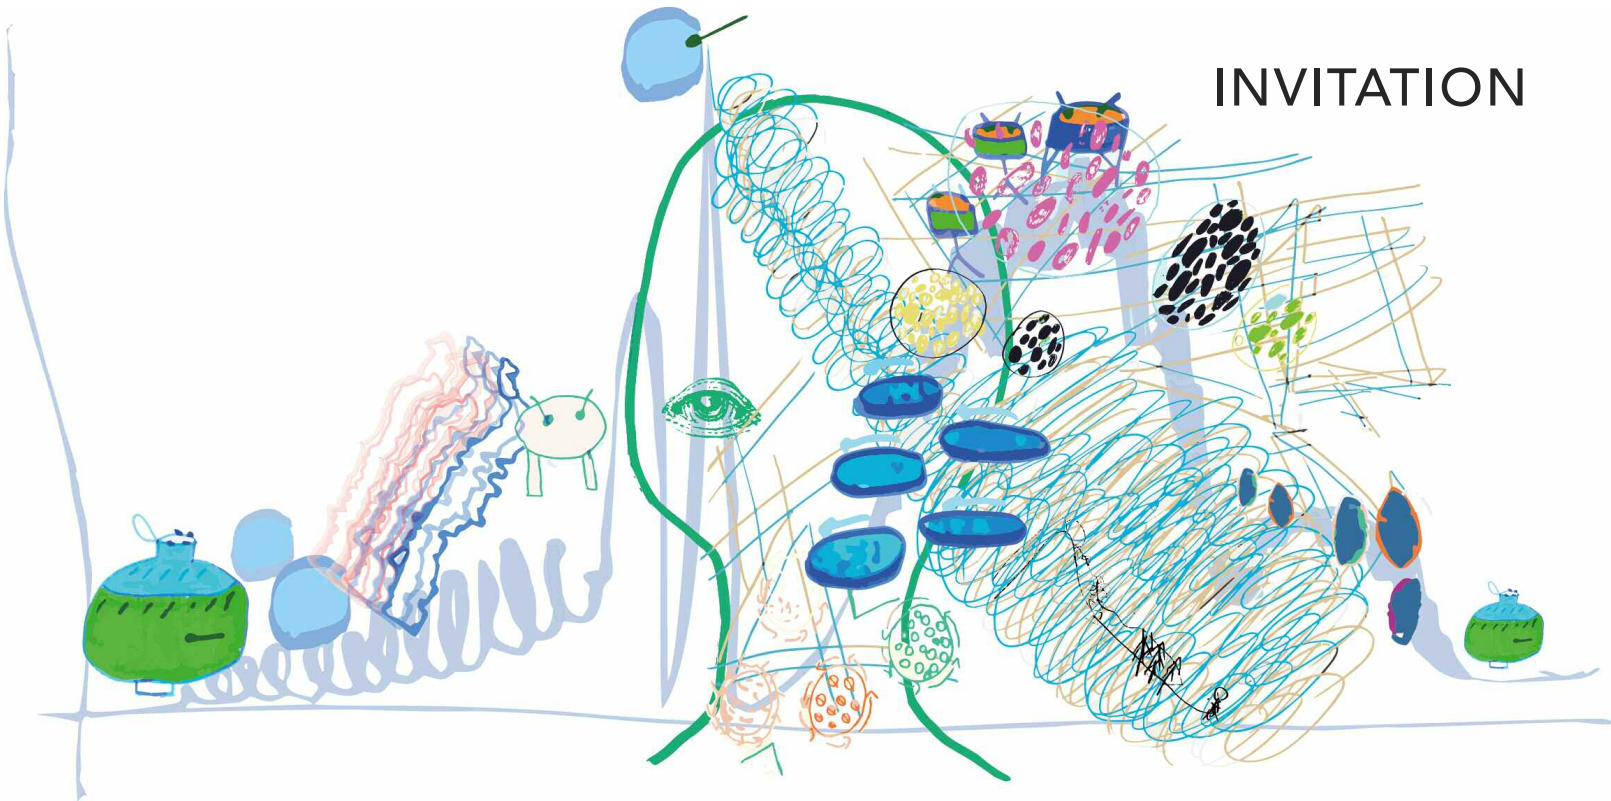

INVITATION

Anne-Marie BASTIEN
Présidente

Alain GOUDARD
Directeur artistique

ont le plaisir de vous inviter à la performance sonore :

**“LOGRE DE DAVOS” THIERRY BOUTONNIER ET LES PERCUSSIONS DE TREFFORT
MERCREDI 10 AVRIL 2019 À 19H30
À LA SALLE DES FÊTES DE BOURG-EN-BRESSE**

dans le cadre de la 4ème édition des Rencontres “Naturellement ! Art, nature & singularités”, et dans le cadre de la 14e édition de “7bis Chemin de Traverse”.

Réponse souhaitée avant le 5 avril 2019, au 04 74 47 29 05 ou par e-mail contact@resonancecontemporaine.org.
Adresse : Salle des fêtes - Place de la Grenette 01000 Bourg-en-Bresse

Naturellement! Art, Nature & Singularités!

En 2019, Résonance Contemporaine est partenaire de la 4ème édition de “Naturellement ! Art, nature et singularités”, dispositif transfrontalier qui mêle art, nature et handicap.

L'artiste plasticien Thierry Boutonnier fera naître et se développer sous forme de triptyque une œuvre d'art inspirée par le conte de Jack et le Haricot magique, puis la réaliser à plusieurs mains dans trois lieux différents. L'œuvre est participative, elle associe les compétences d'un artiste et de personnes actives au sein d'établissements spécialisés dans le domaine socio ou médico éducatif, à savoir la Ferme de Chosal en Haute-Savoie, la Fondation Trajets de Genève et Résonance contemporaine à Bourg-en-Bresse en partenariat avec l'ESAT de Treffort (Adapei) et Les Percussions de Treffort.